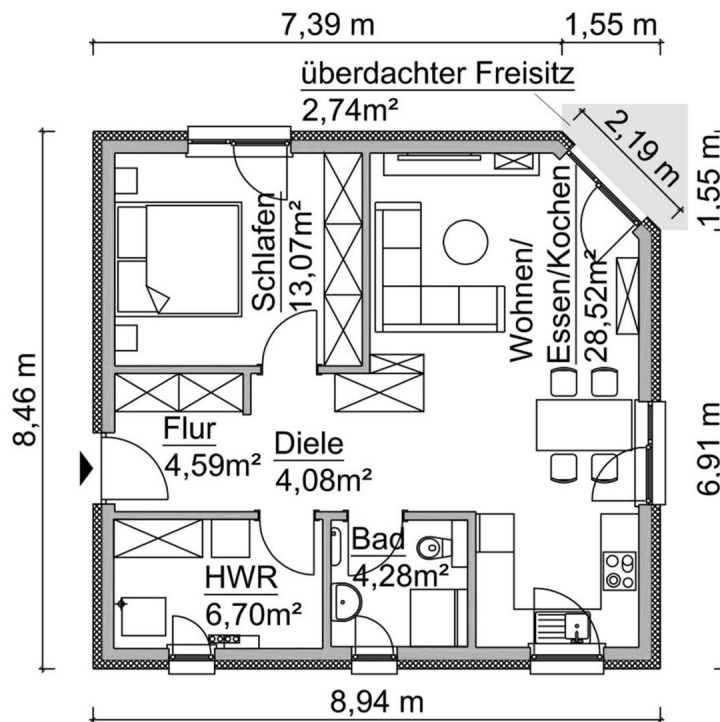

Die beiden Varianten A und B unterscheiden sich in der Eingangsaufteilung:

Bei Variante A wurden Schlafzimmer, Bad und Hauswirtschaftsraum (HWR) linksseitig zum Hauseingang geplant und der Wohnbereich mit Küche liegt rechtsseitig.

Bei Variante B laufen Sie von der Eingangstür gerade aus über den Flur direkt in den großen Wohnbereich mit Küche. Das Schlafzimmer befindet sich auf der linken, der HWR und das Bad auf der rechten Seite.

Beide Varianten sind für den Alltag praktisch konzipiert und sorgen für ein gemütliches Wohnen auf kleinem Raum.

GRUNDRISSEBEISPIEL SH 62 B - VAR. B

Fakten

Bungalow
2 Zimmer

63,98 m² Wohn- u. Nutzfläche
61,93 m² Wohn- u. Nutzfläche nach WoFIV

Erdgeschoss

GRUNDRISSBEISPIEL SH 62 B - VAR. A

Fakten

Bungalow
2 Zimmer

63,98 m² Wohn- u. Nutzfläche
61,93 m² Wohn- u. Nutzfläche nach WoFIV

Erdgeschoss