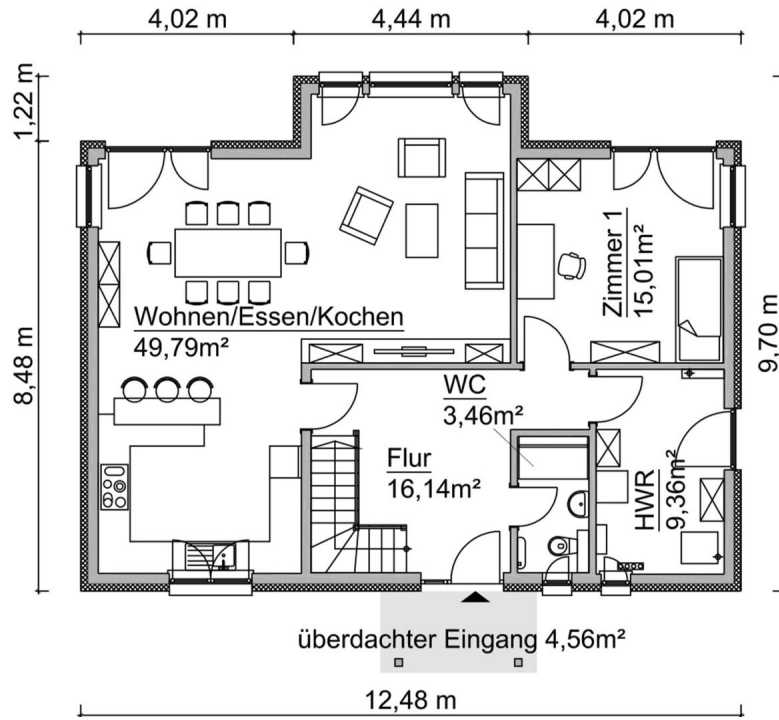

Abbildungen können Sonderausstattungen enthalten

Beschreibung

High-end. von ScanHaus Marlow

Das SH 180 FS beeindruckt als besonders modernes und komfortables Wohnhaus, dessen äußeres Erscheinungsbild durch den Frontspieß mit Schleppehdach und bodentiefen Fenstern geprägt wird. Im Innern teilt dieser optisch den Wohnbereich vom Essplatz mit Küche – alles auf ca. 50 m² vereint. Im Obergeschoss sorgt der Frontspieß für viel Tageslicht in der Galerie. Diese kann durch Einbau einer optionalen Wand zugunsten eines weiteren Zimmers verkleinert werden.

Grundrissbeispiel SH 180 FS

Fakten

1,5-Geschosser

180,77 m² Wohn- u. Nutzfläche

5 (6) Zimmer

162,53 m² Wohn- u. Nutzfläche nach WoFIV

Erdgeschoss

Obergeschoss