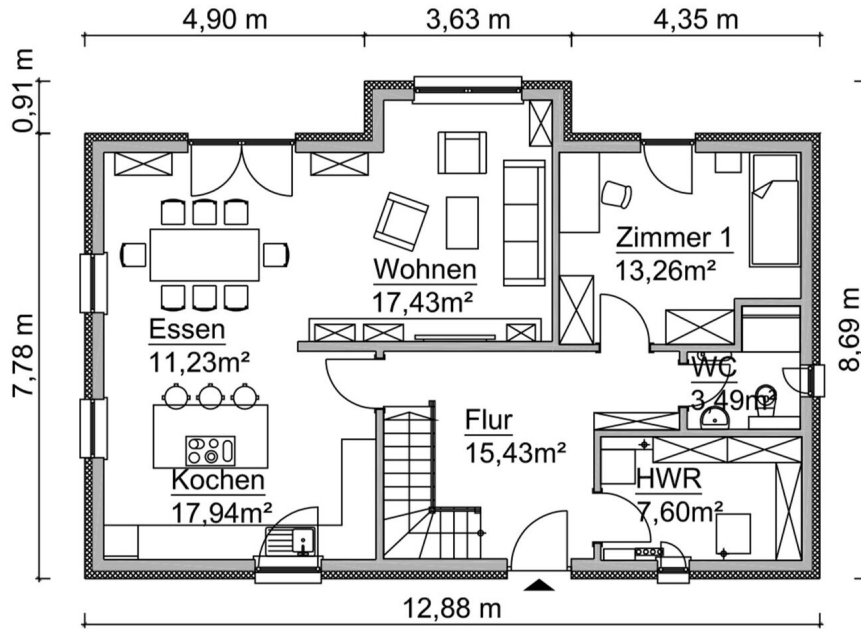

# Grundrissbeispiel SH 160 - VAR. A

## Fakten

1,5-Geschosser

161,54 m<sup>2</sup> Wohn- u. Nutzfläche

6 Zimmer

144,47 m<sup>2</sup> Wohn- u. Nutzfläche nach WoFIV

## Erdgeschoss