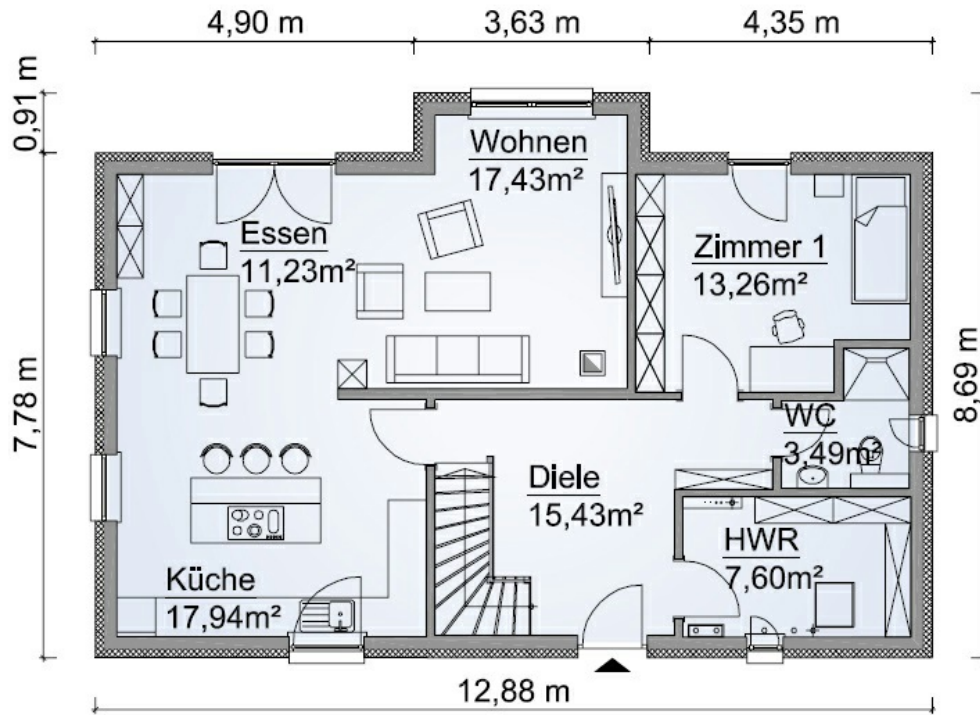

Beschreibung

Besonders: seine Größe und Extras

Beeindruckend ist beim SH 160 Variante A mit sechs Zimmern nicht nur die enorme Größe, sondern auch bereits vorgesehene Sonderbauteile: Die beliebte Trapezgaube sowie der formschöne Erker versprechen noch mehr Gestaltungsmöglichkeiten im Wohnbereich.

Grundrissbeispiel SH 160 - VAR. A

Fakten

1,5-Geschosser

161,61 m² Wohn- u. Nutzfläche

6 Zimmer

146,30 m² Wohn- u. Nutzfläche nach WoFIV

Erdgeschoss

Obergeschoss