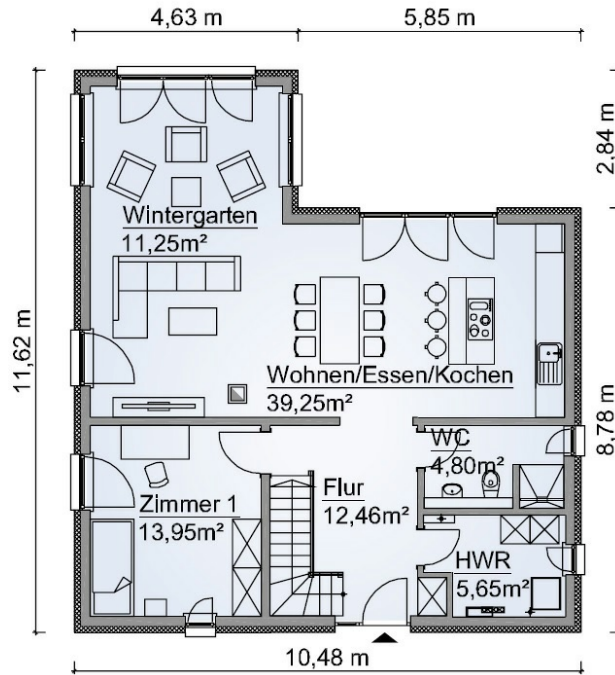

Sie befinden sich hier > Start > Scanhäuser > 1,5-Geschosser > SH 160 Drempel - VAR. A

Haustyp: SH 160 Drempel - VAR. A

<https://scanhaus.de/fertighaeuser/15-geschosser/sh-160-d>

1,5-Geschosser: SH 160 D

Abbildungen können Sonderausstattungen enthalten

Beschreibung

Individuell mit Drempel

Das SH 160 Drempel - Var. A bietet einen modernen Wintergarten, welchem sich nahtlos der offene Allraum aus Wohnen, Essen und Küche anschließt. Das Gäste-WC wurde mit möglicher Dusche geplant. Im Obergeschoss ist viel Platz für Schlafzimmer, zwei weitere Zimmer und Bad - freistehende Badewanne kein Problem.

Jetzt Infos anfordern

1,5-Geschosser: SH 160 Drempel - VAR. A

1,5-Geschosser: SH 160 Drempel | Wintergarten

1,5-Geschosser: SH 160 Drempel | Küche

Grundrissbeispiel SH 160 Drempel - VAR. A

Fakten	1,5-Geschosser	158,53 m ² Wohn- u. Nutzfläche
	5 Zimmer	151,25 m ² Wohn- u. Nutzfläche nach WoFIV

Erdgeschoss

Obergeschoss