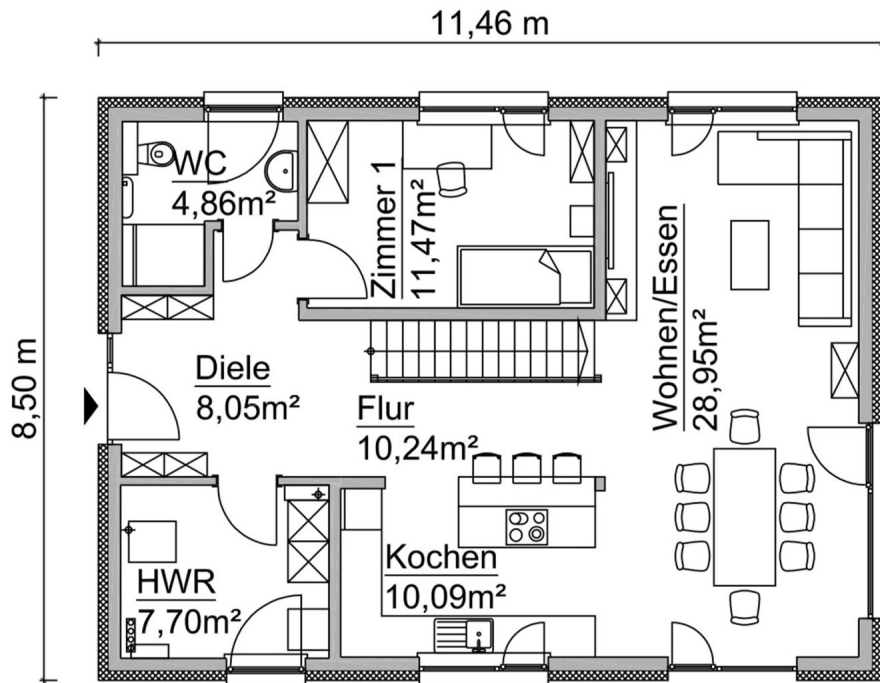

Sie befinden sich hier > Start > Scanhäuser > 1,5-Geschosser > SH 158 D

Haustyp: SH 158 D

<https://www.scanhaus.de/fertighaeuser/15-geschosser/sh-158-d>

Katalog bestellen

Jetzt Infos anfordern

SH 158 Drempel
Kniestockhöhe 2,0 m
für mehr Freiheiten bei der Möblierung

Fertighaus 1,5 Geschosser SH 158 Drempel

Abbildungen können Sonderausstattungen enthalten

Beschreibung

Modern und funktional mit 2m Kniestock

Erleben Sie ein Wohngefühl der besonderen Art mit dem Drempelhaus SH 158 D! Dieses Fertighaus besticht durch seine geradlinige Architektur und die großzügigen Panoramaverglasungen, die für ein helles und offenes Wohngefühl sorgen. Der seitliche Hauseingang mit großer Diele und geradliniger Treppe führt Sie direkt in den Wohnbereich, der mit einer modernen Wohnlandschaft, einem Essbereich sowie einer offenen Küche mit Insellösung geplant wurde. Großzügige Panoramaverglasungen sorgen für eine lichtdurchflutete und offene Atmosphäre. Des Weiteren befindet sich im Erdgeschoss ein Zimmer mit direktem Zugang zum Gäste-WC mit Duscmöglichkeit, damit kann dieser separate Bereich perfekt Gästen oder einem Kind zur Verfügung gestellt werden. Im Obergeschoss erwartet Sie eine Kniestockhöhe von 2 m, die viel Gestaltungsspielraum für die Einrichtung der drei Zimmer und des Schlafzimmers mit separatem Ankleidebereich bietet. Das Vollbad mit Dusche und Badewanne ist der perfekte Ort, um sich zu entspannen und den Alltag hinter sich zu lassen. Die Oberlicht- und bodentiefen Fenster auf dieser Ebene sind nicht nur funktional sondern Teil des modernen Wohnkonzeptes dieses 1,5 Geschossers.

Grundrissbeispiel SH 158 D

Fakten

1,5-Geschosser

157,78 m² Wohn- u. Nutzfläche

6 Zimmer

154,84 m² Wohn- u. Nutzfläche nach WoFIV

Erdgeschoss

Obergeschoss