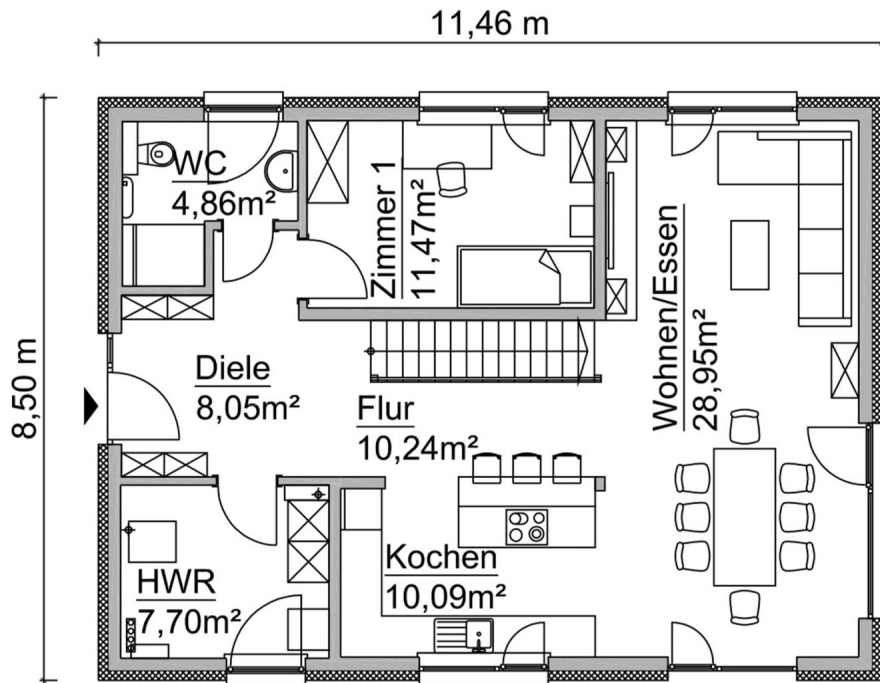

NEU

SH 158 Drempel
Kniestockhöhe 2,0 m
für mehr Freiheiten bei der Möblierung

1,5-Geschosser SH 158 Drempel inkl. Panoramaverglasung

Abbildungen können Sonderausstattungen enthalten

Beschreibung

Modern und funktional mit 2m Kniestock

Erleben Sie ein Wohngefühl der besonderen Art mit dem Drempelhaus SH 158 D! Dieses Fertighaus besticht durch seine geradlinige Architektur und die großzügigen Panoramaverglasungen, die für ein helles und offenes Wohngefühl sorgen. Der seitliche Hauseingang mit großer Diele und geradliniger Treppe führt Sie direkt in den Wohnbereich, der mit einer modernen Wohnlandschaft, einem Essbereich sowie einer offenen Küche mit Insellösung geplant wurde. Großzügige Panoramaverglasungen sorgen für eine lichtdurchflutete und offene Atmosphäre. Des Weiteren befindet sich im Erdgeschoss ein Zimmer mit direktem Zugang zum Gäste-WC mit Duschköglichkeit, damit kann dieser separate Bereich perfekt Gästen oder einem Kind zur Verfügung gestellt werden. Im Dachgeschoss erwartet Sie eine Kniestockhöhe von 2 m, die viel Gestaltungsspielraum für die Einrichtung der drei Zimmer und des Schlafzimmers mit separatem Ankleidebereich bietet. Das Vollbad mit Dusche und Badewanne ist der perfekte Ort, um sich zu entspannen und den Alltag hinter sich zu lassen. Die Oberlicht- und bodentiefen Fenster auf dieser Ebene sind nicht nur funktional sondern Teil des modernen Wohnkonzeptes dieses 1,5-Geschossers.

Grundrissbeispiel SH 158 D

Fakten

1,5-Geschosser

157,78 m² Wohn- u. Nutzfläche

6 Zimmer

154,84 m² Wohn- u. Nutzfläche nach WoFIV

Erdgeschoss

Obergeschoss