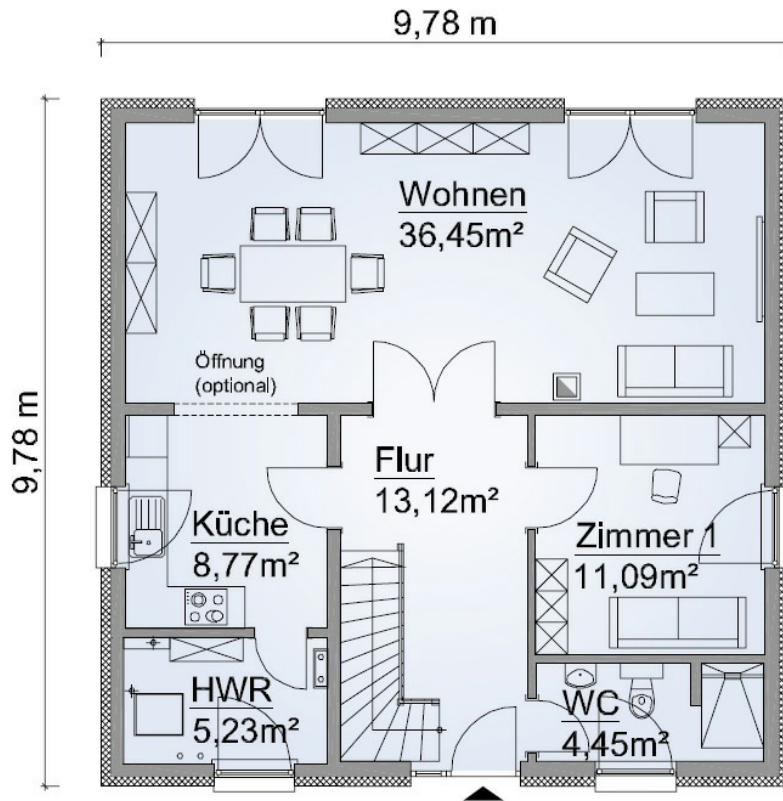

Beschreibung

Groß. Schön. Repräsentativ.

Eine Stadtvilla zum Verlieben: Das Erdgeschoss wartet mit fast 80 m² Grundfläche auf. Neben den Bereichen Wohnen, Essen und Kochen sowie Hauswirtschaftsraum ist noch ein denkbares Gästezimmer mit extra Gäste-WC einschließlich möglicher Dusche geplant. Bei dem Grundrissbeispiel A trennt die Diele den Elternbereich mit Schlafzimmer und Bad sauber von den nebeneinander spiegelverkehrt gleich großen Zimmern.

Grundrissbeispiel SH 155 S - VAR. A

Fakten

Stadtvilla
5 Zimmer

154,89 m² Wohn- u. Nutzfläche

151,74 m² Wohn- u. Nutzfläche nach WoFIV

Erdgeschoss

Obergeschoss