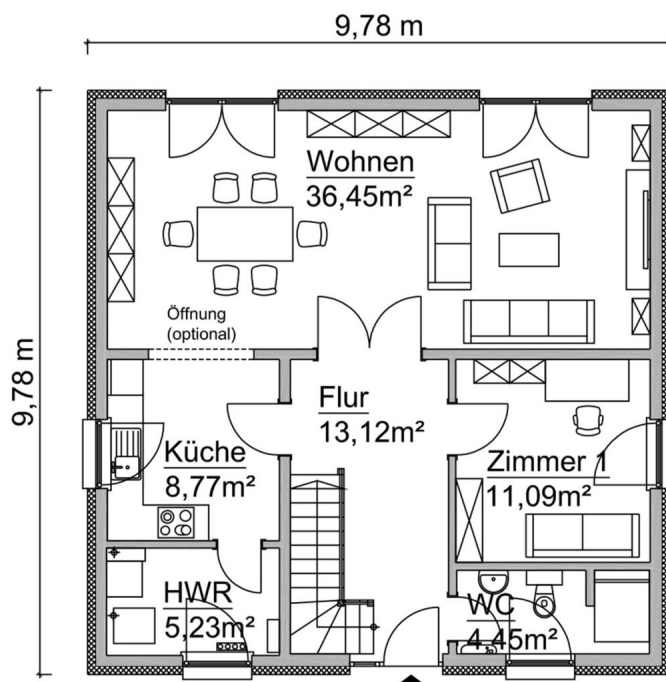

Fertighaus Stadtvilla SH 155 S - Var. A

Abbildungen können Sonderausstattungen enthalten

Beschreibung

Groß. Schön. Repräsentativ.

Eine Stadtvilla zum Verlieben: Das Erdgeschoss wartet mit fast 80 m² Grundfläche auf. Neben den Bereichen Wohnen, Essen und Kochen sowie Hauswirtschaftsraum ist noch ein denkbares Gästezimmer mit extra Gäste-WC einschließlich möglicher Dusche geplant. Bei dem Grundrissbeispiel A trennt die Diele den Elternbereich mit Schlafzimmer und Bad sauber von den nebeneinander spiegelverkehrt gleich großen Zimmern.

Grundrissbeispiel SH 155 S - VAR. A

Fakten

Stadtvilla
5 Zimmer

154,89 m² Wohn- u. Nutzfläche

151,74 m² Wohn- u. Nutzfläche nach WoFIV

Erdgeschoss

Obergeschoss