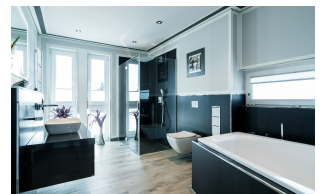

### Beschreibung

Bei dem Grundrissbeispiel B trennt die Diele den Elternbereich mit Schlafzimmer und Bad sauber von den nebeneinander spiegelverkehrt gleich großen Zimmern. Insgesamt erwartet Sie eine gediegene Stadtvilla, deren Erscheinungsbild Sie etwa durch die Größe und Anzahl der Fenster persönlich mitbestimmen.

Das SH 155 S Var. B ist als Musterhaus in Berlin-Mahlsdorf zu besichtigen!

Katalog bestellen

Jetzt Infos anfordern

Stadtvilla: SH 155 S Variante B

Stadtvilla: SH 155 S Variante B  
Wohn- und Esszimmer

Stadtvilla SH 155 S Variante B -  
Badezimmer