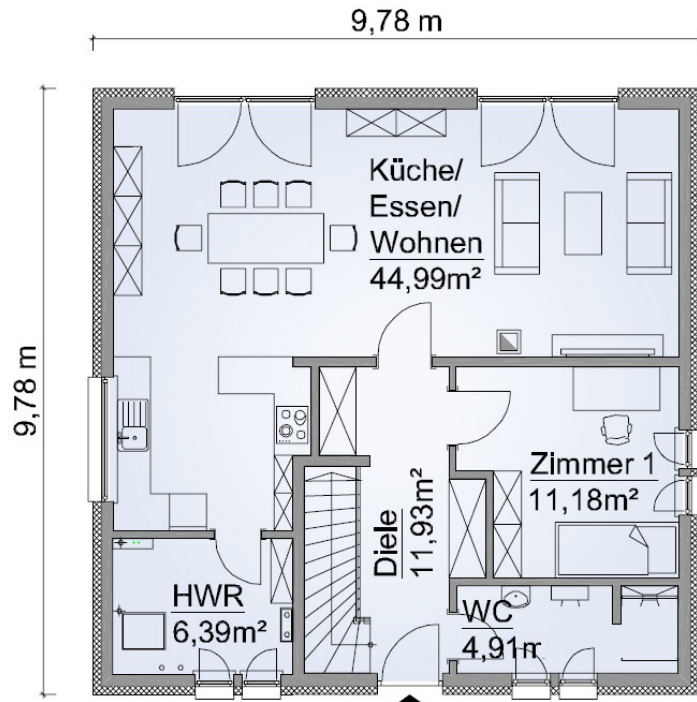

### Beschreibung

Bei dem Grundrissbeispiel B trennt die Diele den Elternbereich mit Schlafzimmer und Bad sauber von den nebeneinander spiegelverkehrt gleich großen Zimmern. Insgesamt erwartet Sie eine gediegene Stadtvilla, deren Erscheinungsbild Sie etwa durch die Größe und Anzahl der Fenster persönlich mitbestimmen.

Das SH 155 S Var. B ist als Musterhaus in Berlin-Mahlsdorf zu besichtigen!

Katalog bestellen

Jetzt Infos anfordern

Stadtvilla: SH 155 S Variante B

Stadtvilla: SH 155 S Variante B  
Wohn- und Esszimmer

Stadtvilla SH 155 S Variante B -  
Badezimmer

# Grundrissbeispiel SH 155 S Variante B

Fakten	Stadtvilla	151,15 m <sup>2</sup> Wohn- u. Nutzfläche
	5 Zimmer	147,99 m <sup>2</sup> Wohn- u. Nutzfläche nach WoFIV

## Erdgeschoss