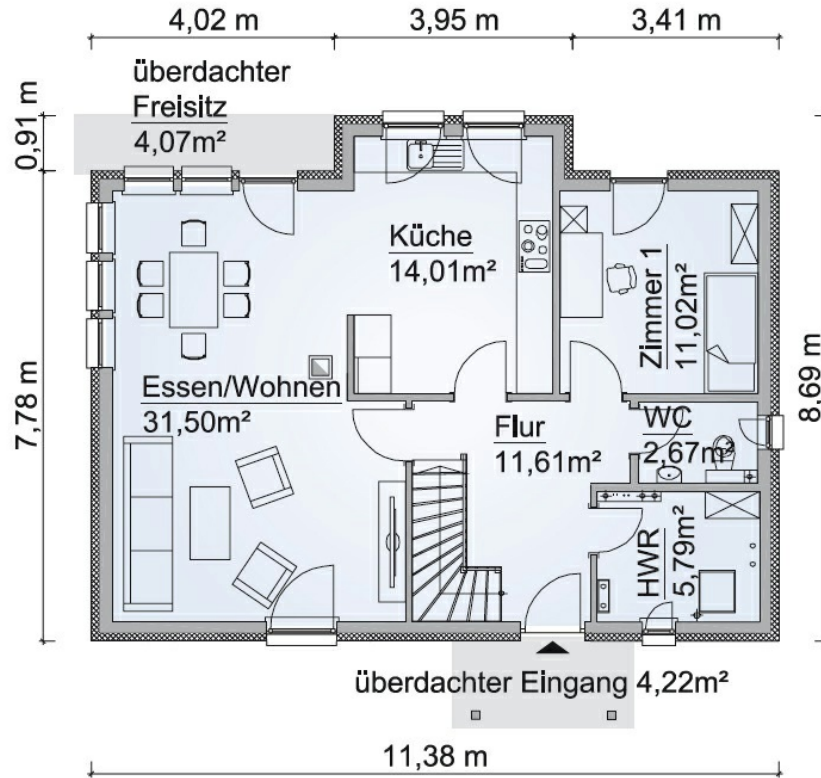

Grundrissbeispiel SH 154 - VAR. D

Fakten

1,5 Geschosser

153,10 m² Wohn- u. Nutzfläche

5 Zimmer

131,00 m² Wohn- u. Nutzfläche nach WoFIV

Erdgeschoss

Obergeschoss