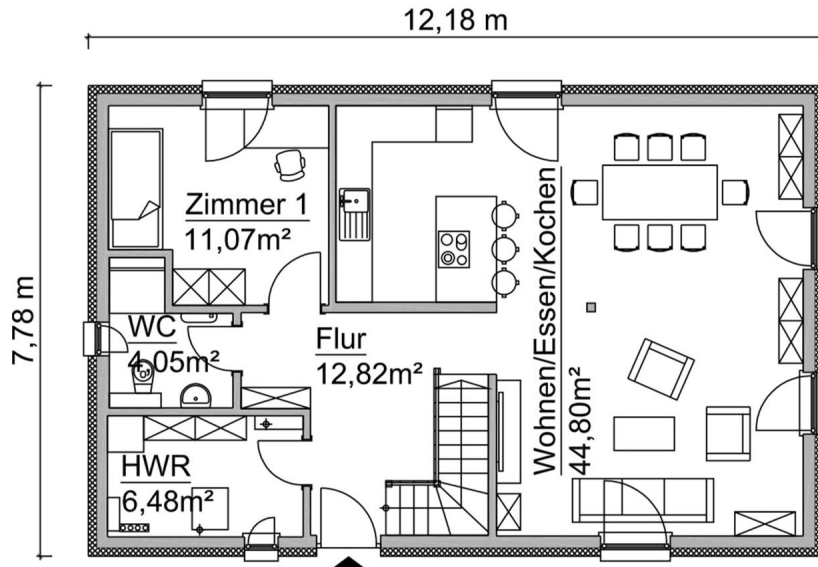

Abbildungen können Sonderausstattungen enthalten

Beschreibung

Groß, größer ... nicht nur beliebt bei Großfamilien

Auf 153 m² wird Ihnen das SH 142 XXL mit sechs Zimmern präsentiert – mit großem Wohn- und Essbereich, der überdeckt in die offene Küche übergeht. Neben einem weiteren Zimmer ist noch Platz für ein Gäste-WC mit optionaler Dusche sowie Hauswirtschaftsraum im Erdgeschoss. Daneben ergibt sich durch einen erhöhten Kniestock im Dachgeschoss bei den weiteren drei Zimmern, Schlafzimmer und Bad mehr Wohn- und Nutzfläche.

Katalog bestellen

Jetzt Infos anfordern

Erhöhter Kniestock für mehr Freiheiten bei der Möblierung

Fertighaus 1,5-Geschosser SH 142
XXL - Var. A mit
Gebäudeerweiterung

Grundrissbeispiel SH 142 XXL - VAR. A

Fakten

1,5-Geschosser

153,46 m² Wohn- u. Nutzfläche

6 Zimmer

138,49 m² Wohn- u. Nutzfläche nach WoFIV

Erdgeschoss

Obergeschoss