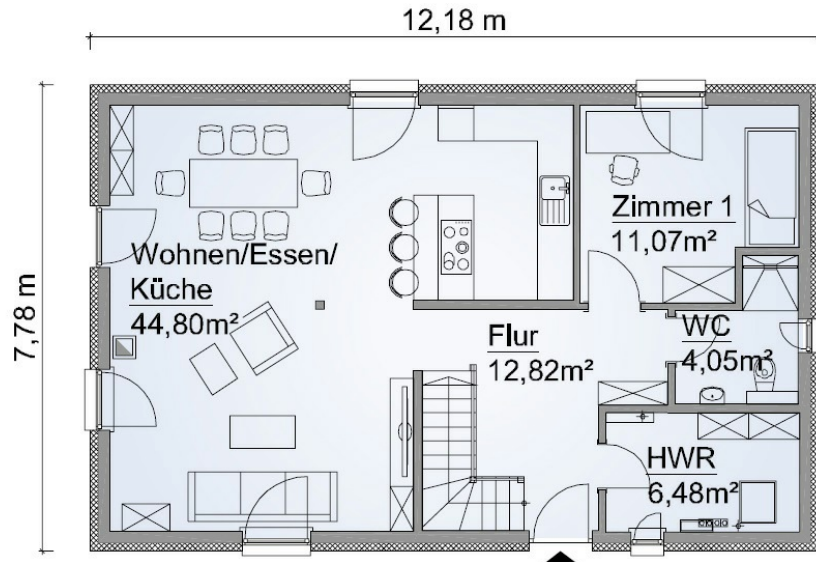

Auf 153 m² wird Ihnen das SH 142 XXL mit sechs Zimmern präsentiert – mit großem Wohn- und Essbereich, der überdeckt in die offene Küche übergeht. Neben einem weiteren Zimmer ist noch Platz für ein Gäste-WC mit optionaler Dusche sowie Hauswirtschaftsraum im Erdgeschoss. Daneben ergibt sich durch einen erhöhten Kniestock im Obergeschoss bei den weiteren drei Zimmern, Schlafzimmer und Bad mehr Wohn- und Nutzfläche.

Katalog bestellen

Jetzt Infos anfordern

Erhöhter Kniestock für mehr Freiheiten bei der Möblierung

Erhöhter Kniestock von 1 m

Grundrissbeispiel SH 142 XXL

Fakten

1,5-Geschosser

153,46 m² Wohn- u. Nutzfläche

6 Zimmer

140,16 m² Wohn- u. Nutzfläche nach WoFIV

Erdgeschoss

Obergeschoss