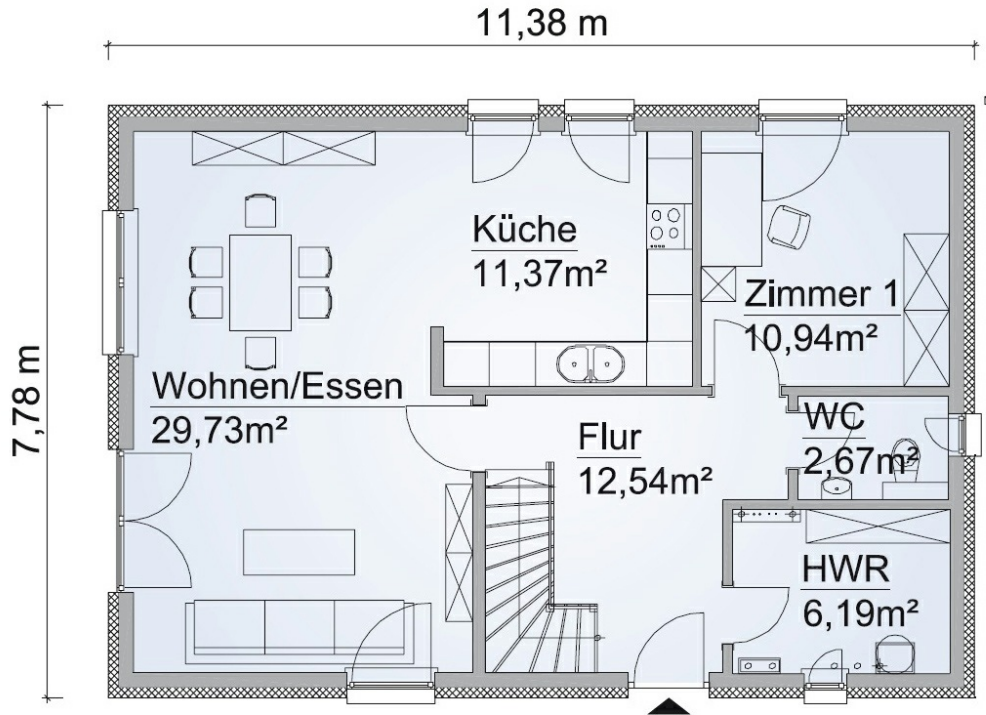

Wir nennen es akzentuiert

Vorweg: Die Buchstaben FS stehen hier für „Frontspieß“. Und genau dieser ist architektonisches Detail beim SH 142 FS. Auf 142 m² Gesamtfläche werden der große Wohn-, Koch- und Essbereich, Flur, vier Zimmer, Bad, Gäste-WC, Diele und Hauswirtschaftsraum auf zwei Ebenen vereint. Bodentiefe Fenster sorgen für ein helles Wohnambiente. Zudem können Sie dieses Haus mit Krüppelwalm, Fenstersprossen oder beispielsweise Solaranlage planen – wie jedes andere Scanhaus auch.

Grundrissbeispiel SH 142 FS

Fakten

1,5-Geschosser

141,65 m² Wohn- u. Nutzfläche

5 Zimmer

126,92 m² Wohn- u. Nutzfläche nach WoFIV

Erdgeschoss

Obergeschoss