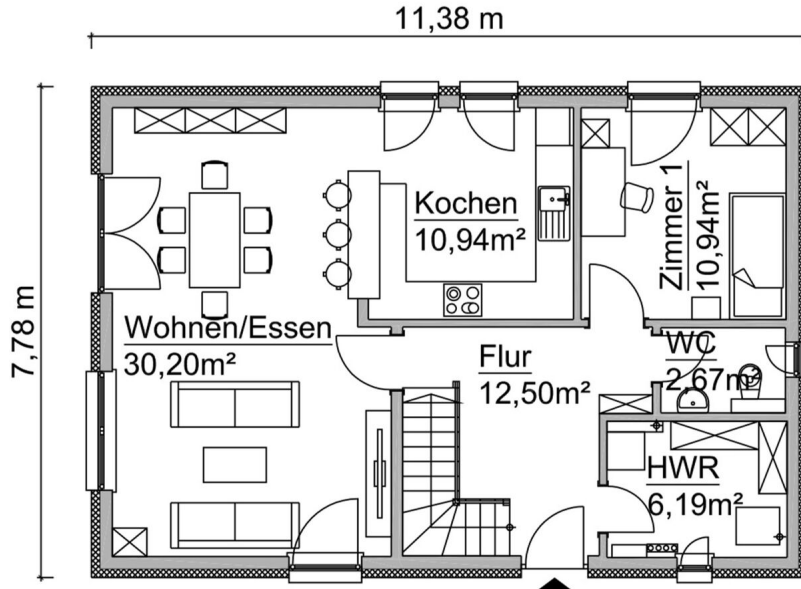

Abbildungen können Sonderausstattungen enthalten

Beschreibung

Wir nennen es akzentuiert

Vorweg: Die Buchstaben FS stehen hier für „Frontspieß“. Und genau dieser ist architektonisches Detail beim SH 142 FS. Auf 142 m² Gesamtfläche werden der große Wohn-, Koch- und Essbereich, Flur, vier Zimmer, Bad, Gäste-WC und Hauswirtschaftsraum auf zwei Ebenen vereint. Bodentiefe Fenster sorgen für ein helles Wohnambiente. Zudem können Sie dieses Haus mit Krüppelwalm, Fenstersprossen oder beispielsweise Solaranlage planen – wie jedes andere Scanhaus auch.

Grundrissbeispiel SH 142 FS

Fakten

1,5-Geschosser

141,65 m² Wohn- u. Nutzfläche

5 Zimmer

125,44 m² Wohn- u. Nutzfläche nach WoFIV

Erdgeschoss

Obergeschoss