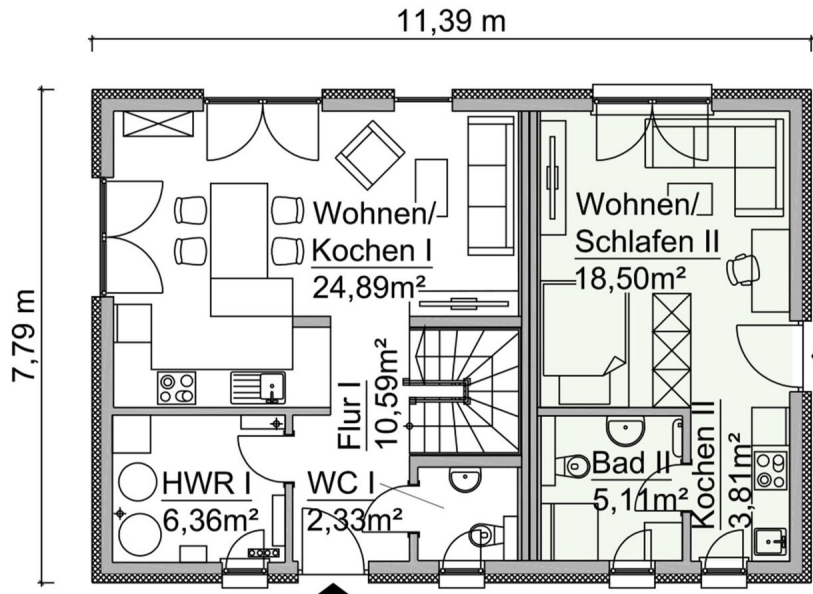

Mehrgenerationenhaus 1,5-Geschosser SH 142 EW

Abbildungen können Sonderausstattungen enthalten

Beschreibung

Ursprung dieses Mehrgenerationenhauses SH 142 EW ist das [SH 142 Variante A/B](#) mit identischer Kubatur. Die Hauptwohnung erstreckt sich über vier Zimmer.

Die 27,42 m² große 1-Zimmer-Einliegerwohnung befindet sich im Erdgeschoss und ist über einen separaten Eingang zu erreichen. Sie verfügt über ein Duschbad, eine Kochecke sowie einen offenen Bereich für Wohnen und Schlafen.

GRUNDRISSBEISPIEL SH 142 EW

Fakten

Mehrgenerationenhaus
4 + 1 Zimmer

139,15 m² Wohn- u. Nutzfläche

118,83 m² Wohn- u. Nutzfläche nach WoFIV

Erdgeschoss

Obergeschoss