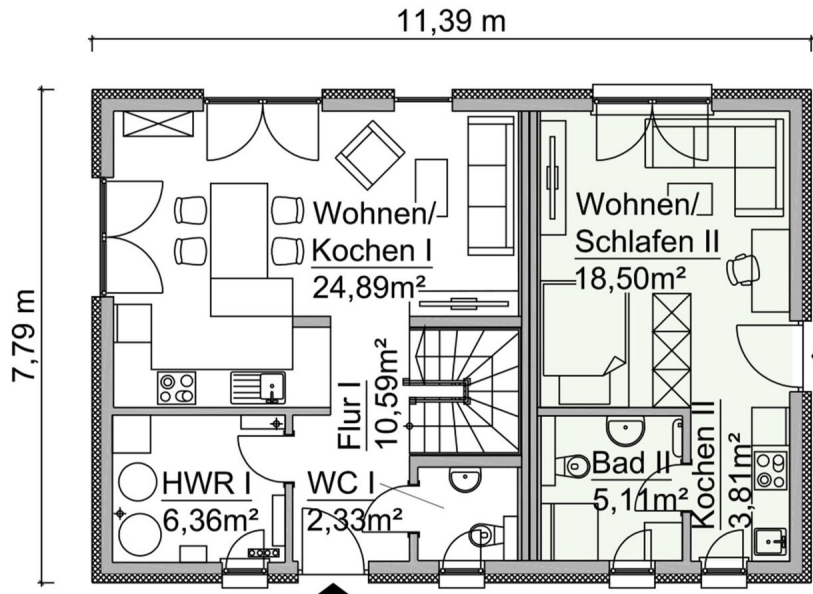

Mehrgenerationenhaus 1,5-Geschosser SH 142 EW

Abbildungen können Sonderausstattungen enthalten

Beschreibung

Ursprung dieses Mehrgenerationenhauses SH 142 EW ist das [SH 142 Variante A/B](#) mit identischer Kubatur. Die Hauptwohnung erstreckt sich über vier Zimmer.

Die 27,42 m² große 1-Zimmer-Einliegerwohnung befindet sich im Erdgeschoss und ist über einen separaten Eingang zu erreichen. Sie verfügt über ein Duschbad, eine Kochecke sowie einen offenen Bereich für Wohnen und Schlafen.

GRUNDRISSEBEISPIEL SH 142 EW

Fakten

Mehrgenerationenhaus
4 + 1 Zimmer

139,15 m² Wohn- u. Nutzfläche

118,83 m² Wohn- u. Nutzfläche nach WoFIV

Erdgeschoss

Obergeschoss