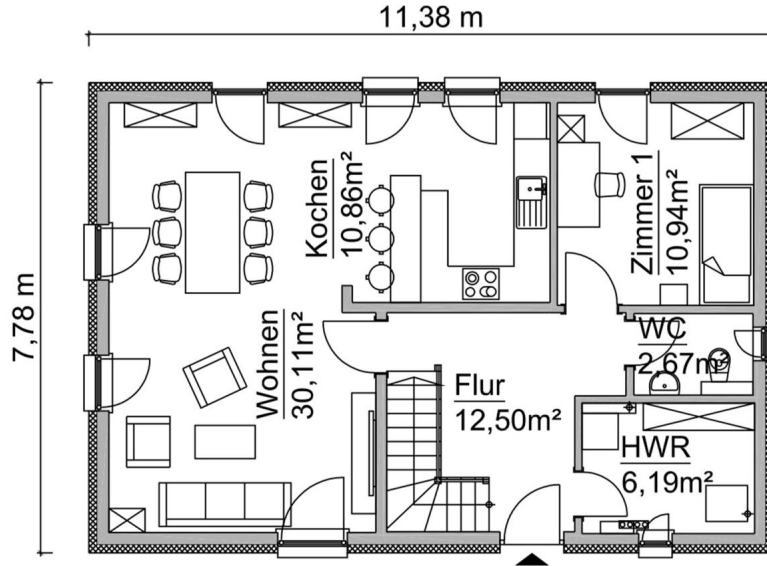

Beschreibung

Mehr Wohnfläche und Licht ermöglicht Ihnen das SH 142 D FS dank des attraktiven Frontspießes und raumhoher Verglasung. Ein großzügiger Wohn-Essbereich mit Küche, der sich zum Garten hin öffnet, sowie klare Raumschnitte schaffen ein angenehmes Raumgefühl. Unterm Dach erwarten Sie drei weitere Zimmer und Bad – alle von der Diele aus begehbar.

Katalog bestellen

Jetzt Infos anfordern

Kniestockhöhe 1,49 m für mehr Freiheiten bei der Möblierung

Erhöhter Kniestock von 1,49 m

Grundrissbeispiel SH 142 Drempel FS

Fakten

1,5-Geschosser

141,72 m² Wohn- u. Nutzfläche

5 Zimmer

133,12 m² Wohn- u. Nutzfläche nach WoFIV

Erdgeschoss

Obergeschoss