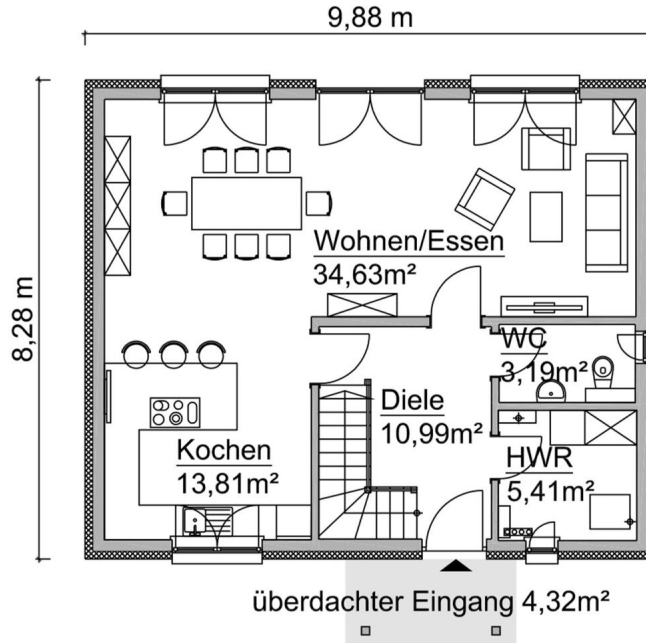

### Auffallend – und zwar überzeugend

Das SH 136 Variante A punktet insbesondere durch seine vielen bodentiefen Fensterelemente, welche den offenen Koch-, Ess- und Wohnbereich hell und freundlich gestalten. Ein Schlafzimmer, zwei weitere Zimmer, ein Vollbad, Gäste-WC und Hauswirtschaftsraum sowie ein überdachter Hauseingang vervollständigen den Grundriss.

# Grundrissbeispiel SH 136 - VAR. A

## Fakten

1,5-Geschosser

134,26 m<sup>2</sup> Wohn- u. Nutzfläche

4 Zimmer

114,47 m<sup>2</sup> Wohn- u. Nutzfläche nach WoFIV

## Erdgeschoss