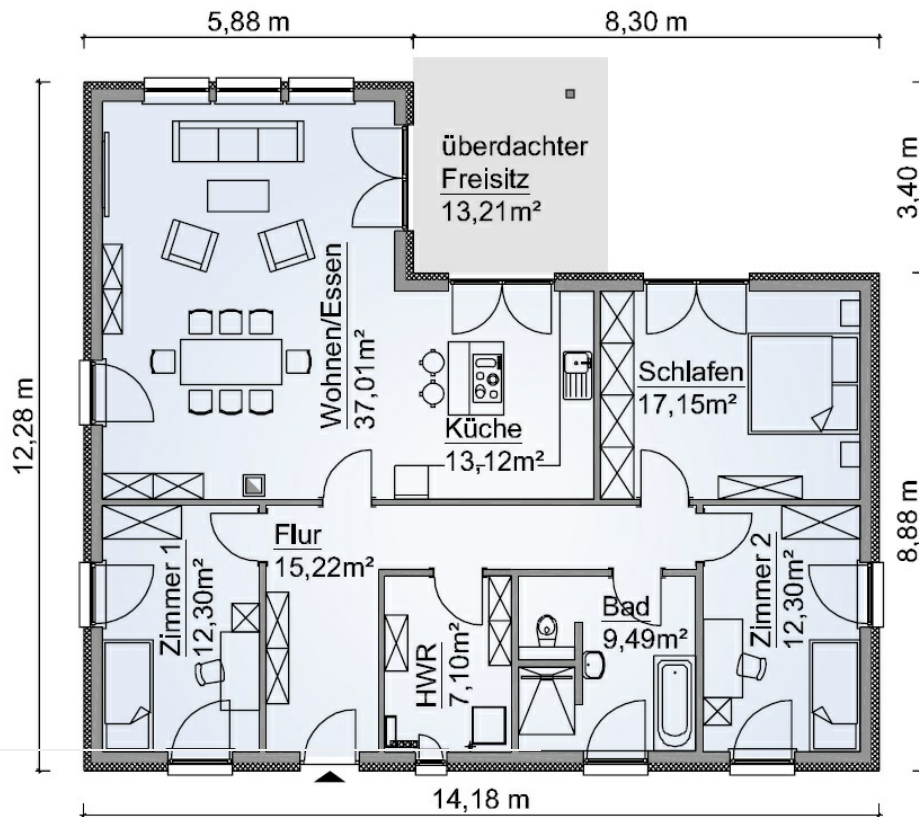

Haustyp: SH 136 WB - VAR. A1

<https://scanhaus.de/fertighaeuser/bungalows/sh-136-wb-variante-a1>

Katalog
bestellen

Jetzt Infos
anfordern

Bungalow SH 136 WB Var. A1

Abbildungen können Sonderausstattungen enthalten

Beschreibung

Stattlich - und gelungen

Das SH 136 WB ist nicht nur äußerlich ein gelungener Bungalow, sondern auch seine „inneren Werte“ imponieren. Zentrum bei der hier vorgestellten Variante A1 ist der großzügig angelegte Wohn-, Ess- und Kochbereich mit bodentiefer Verglasung. Vier Zimmer sind bei Variante A1 geplant.

Grundrissbeispiel SH 136 WB - VAR. A1

Fakten

Bungalow

136,90 m² Wohn- u. Nutzfläche

4 Zimmer

126,99 m² Wohn- u. Nutzfläche nach WoFIV

Erdgeschoss

N