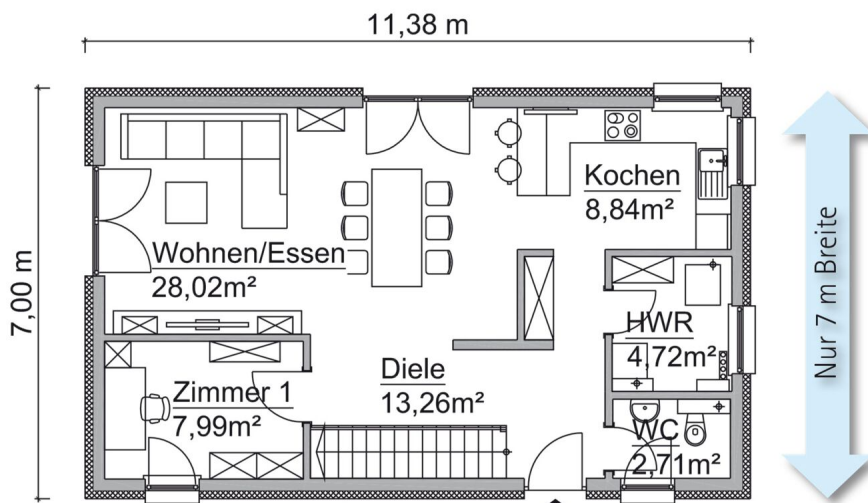

Abbildungen können Sonderausstattungen enthalten

Beschreibung

Das SH 127 S mit Satteldach zeigt sich interessant in seiner Hausbreite. Und so eignet sich die Variante für besonders schmal geschnittene Grundstücke. Die geradläufige, platzsparende Treppe sorgt für einen modernen Akzent im Innern des Hauses. Auffallend ist hier das sehr offene Wohnkonzept im Erdgeschoss - freie Blicke garantiert.

Grundrissbeispiel SH 127 S - VAR. A

Fakten

Stadtvilla
5 Zimmer

126,16 m² Wohn- u. Nutzfläche

123,15 m² Wohn- u. Nutzfläche nach WoFIV

Erdgeschoss

Obergeschoss