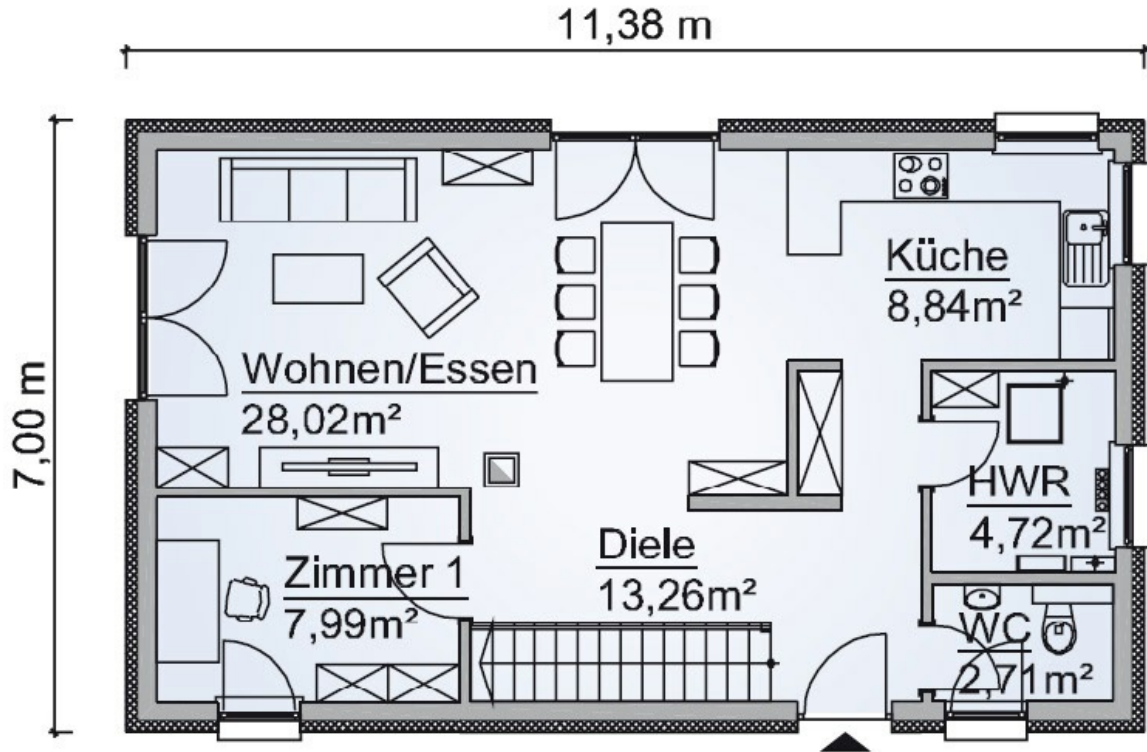

Haustyp: SH 127 S

<https://scanhaus.de/fertighaeuser/stadtvillen/sh-127-s>

Katalog
bestellen

Jetzt Infos
anfordern

SH 127 S - VAR. A

Abbildungen können Sonderausstattungen enthalten

Beschreibung

Das SH 127 S mit Satteldach zeigt sich interessant in seiner Hausbreite. Und so eignet sich die Variante für besonders schmal geschnittene Grundstücke. Die geradläufige, platzsparende Treppe sorgt für einen modernen Akzent im Innern des Hauses. Auffallend ist hier das sehr offene Wohnkonzept im Erdgeschoss - freie Blicke garantiert.

Grundrissbeispiel SH 127 S - VAR. A

Fakten

Stadtvilla
5 Zimmer

126,37 m² Wohn- u. Nutzfläche

123,36 m² Wohn- u. Nutzfläche nach WoFIV

Erdgeschoss

Obergeschoss

N