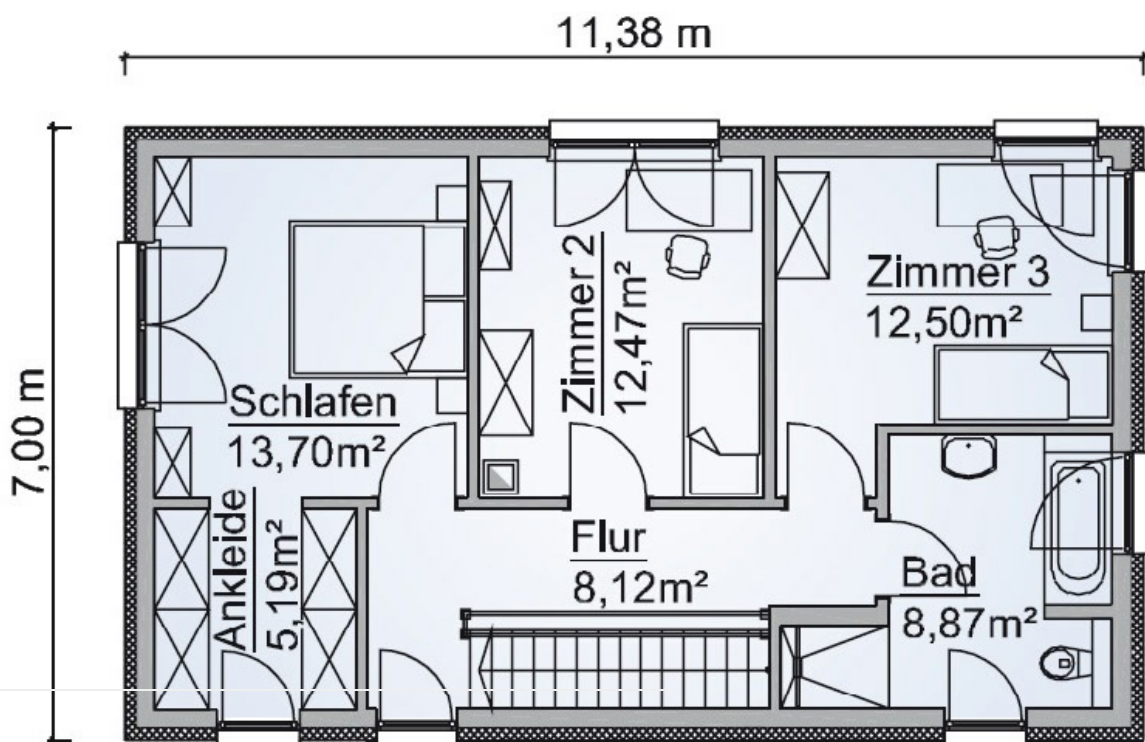

Haustyp: SH 127 S

<https://scanhaus.de/fertighaeuser/stadtvillen/sh-127-s>

Katalog
bestellen

Jetzt Infos
anfordern

SH 127 S - VAR. A

Abbildungen können Sonderausstattungen enthalten

Beschreibung

Das SH 127 S mit Satteldach zeigt sich interessant in seiner Hausbreite. Und so eignet sich die Variante für besonders schmal geschnittene Grundstücke. Die geradläufige, platzsparende Treppe sorgt für einen modernen Akzent im Innern des Hauses. Auffallend ist hier das sehr offene Wohnkonzept im Erdgeschoss - freie Blicke garantiert.

Grundrissbeispiel SH 127 S - VAR. A

Fakten

Stadtvilla
5 Zimmer

126,37 m² Wohn- u. Nutzfläche

123,36 m² Wohn- u. Nutzfläche nach WoFIV

Erdgeschoss

Obergeschoss

N