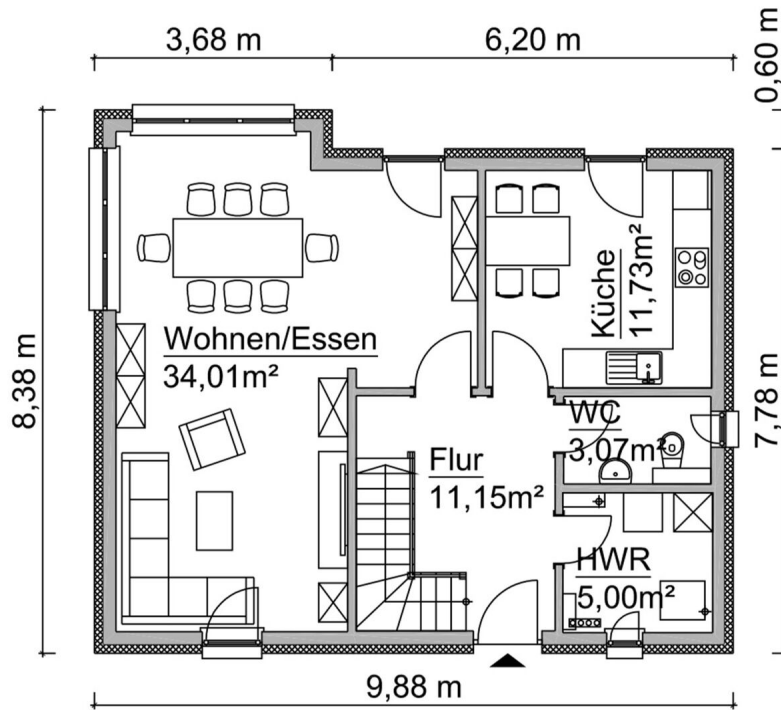

Viel Sonne und natürliches Licht verspricht der verglaste Wintergarten beim SH 124 - ausgerichtet zur Südseite des Hauses. Auf insgesamt 123 m² stehen vier Zimmer mit separater Küche, Gäste-WC und Hauswirtschaftsraum zum Wohnen und Leben zur Verfügung. Im Obergeschoss befindet sich das großzügige Vollbad sowie 3 weitere, nahezu gleich große Räume.

Grundrissbeispiel SH 124 - VAR. A

Fakten

1,5-Geschosser

123,06 m² Wohn- u. Nutzfläche

4 Zimmer

106,55 m² Wohn- u. Nutzfläche nach WoFIV

Erdgeschoss

Obergeschoss