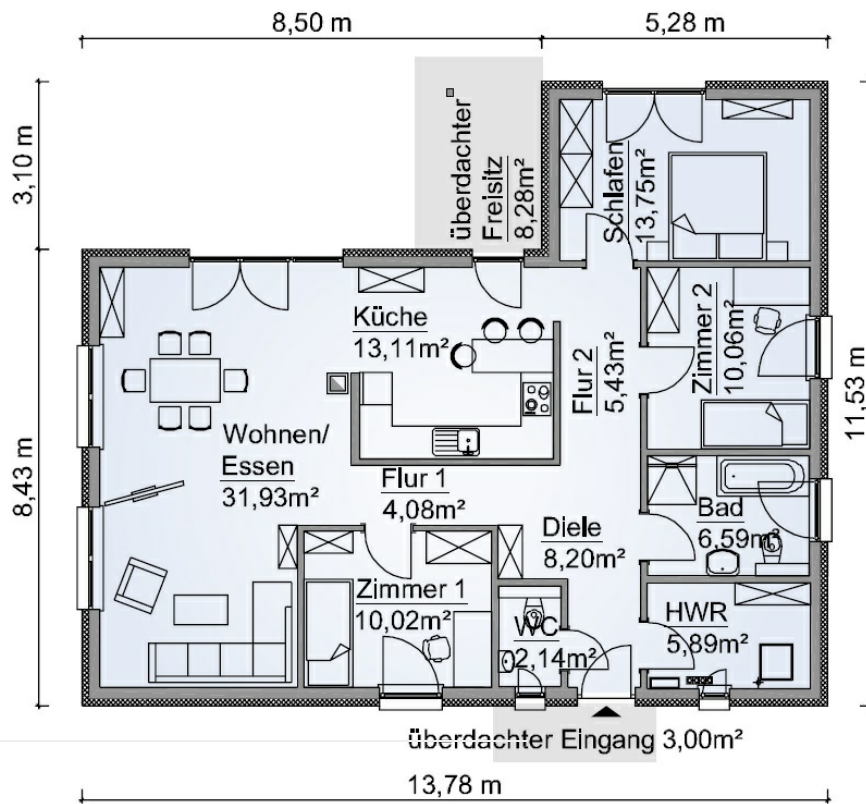

### Wir sagen nur: **DER Winkelbungalow**

Nein, ScanHaus Marlow hat den Winkelbungalow nicht erfunden, aber das SH 122 WB wurde trotzdem zu einem wahrhaften „Renner“. Vielleicht liegt es am modernen Zuschnitt oder der geschickten Grundrissaufteilung, welche einem Vier-Personen-Haushalt jederzeit gerecht wird. Oder sind es die 123 m<sup>2</sup>, die einfach gewünscht werden? Ein großzügiges individuelles Raumgefühl aber zugleich gemütlich durch die eingerahmte Küche verspricht der große offene Allraum. Anders gesagt: Entdecken Sie zeitgemäßes Wohnen – oder wie wir es nennen: Endlich Zuhause!

# Grundrissbeispiel SH 122 WB - VAR. B

## Fakten

Bungalow

122,49 m<sup>2</sup> Wohn- u. Nutzfläche

4 Zimmer

113,27 m<sup>2</sup> Wohn- u. Nutzfläche nach WoFIV

## Erdgeschoss

N