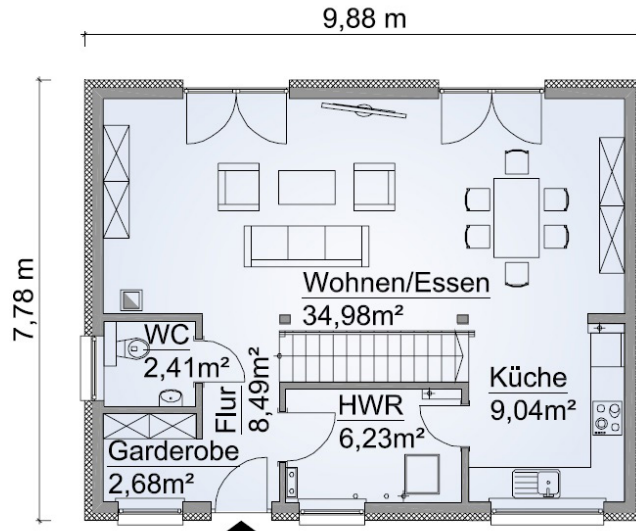

Grundrissbeispiel SH 122 Variante D

Fakten	1,5 Geschosser	121,73 m² Wohn- u. Nutzfläche
	4 Zimmer	110,62 m² Wohn- u. Nutzfläche nach WoFIV

Erdgeschoss