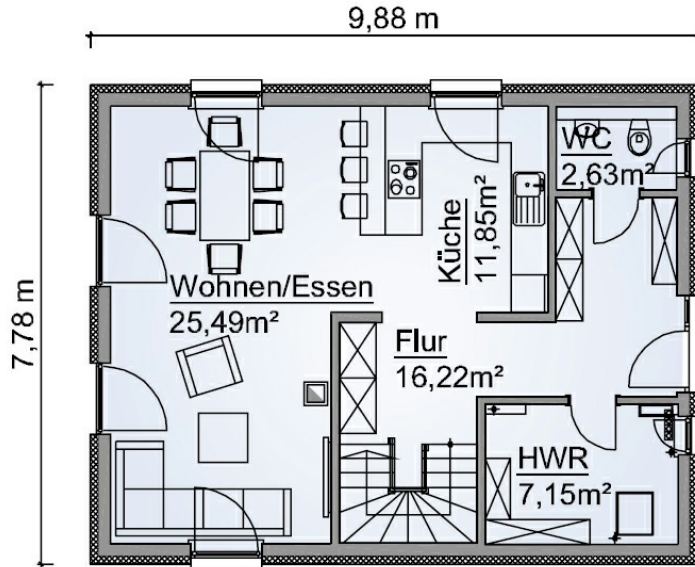

### Optimal

Das Besondere: Beim SH 122 Variante B1 ist neben der sehr offenen Gestaltung des Erdgeschosses der Hauseingang an der Giebelseite. Die  $\frac{1}{2}$  gewendelte Treppe im Flur als auch der erhöhte Kniestock im Obergeschoss ermöglichen mehr Fläche für Ihre Möblierung.

Katalog bestellen

Jetzt Infos anfordern

Erhöhter Kniestock für mehr Freiheiten bei der Möblierung

Erhöhter Kniestock von 1 m

# Grundrissbeispiel SH 122 - VAR. B1

Fakten	1,5-Geschosser	121,89 m <sup>2</sup> Wohn- u. Nutzfläche
	4 Zimmer	111,13 m <sup>2</sup> Wohn- u. Nutzfläche nach WoFIV

## Erdgeschoss