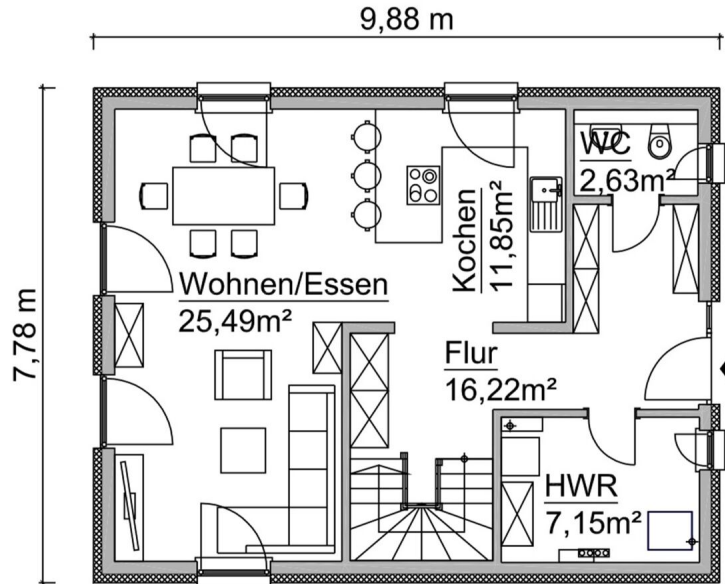

### Optimal

Das Besondere beim SH 122 Variante B1 ist neben der sehr offenen Gestaltung des Erdgeschosses der Hauseingang an der Giebelseite. Die ½ gewendelte Treppe im Flur als auch der erhöhte Kniestock im Obergeschoss ermöglichen mehr Fläche für Ihre Möblierung.

# Grundrissbeispiel SH 122 - VAR. B1

## Fakten

1,5-Geschosser

121,89 m<sup>2</sup> Wohn- u. Nutzfläche

4 Zimmer

109,92 m<sup>2</sup> Wohn- u. Nutzfläche nach WoFIV

## Erdgeschoss