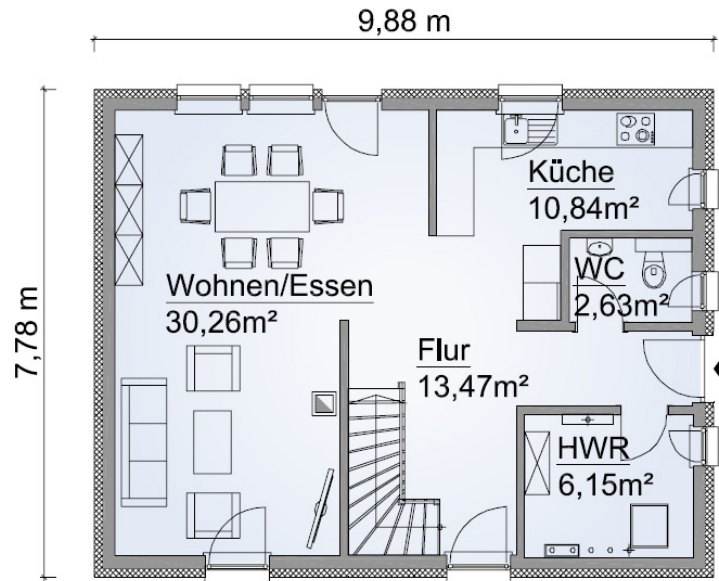

Sie befinden sich hier > Start > Scanhäuser > 1,5 Geschosser > SH 122 Variante B

Haustyp: SH 122 Variante B

<https://scanhaus.de/fertighaeuser/15-geschosser/sh-122-variante-b>

Katalog bestellen

Jetzt Infos anfordern

1,5 Geschosser: SH 122 Variante B

Abbildungen können Sonderausstattungen enthalten

Beschreibung

Das Besondere bei Variante B ist neben der sehr offenen Gestaltung des Erdgeschosses, der an die Giebelseite verlegte Hauseingang.

Grundrissbeispiel SH 122 Variante B

Fakten	1,5 Geschosser	121,49 m ² Wohn- u. Nutzfläche
	4 Zimmer	106,49 m ² Wohn- u. Nutzfläche nach WoFIV

Erdgeschoss

Obergeschoss