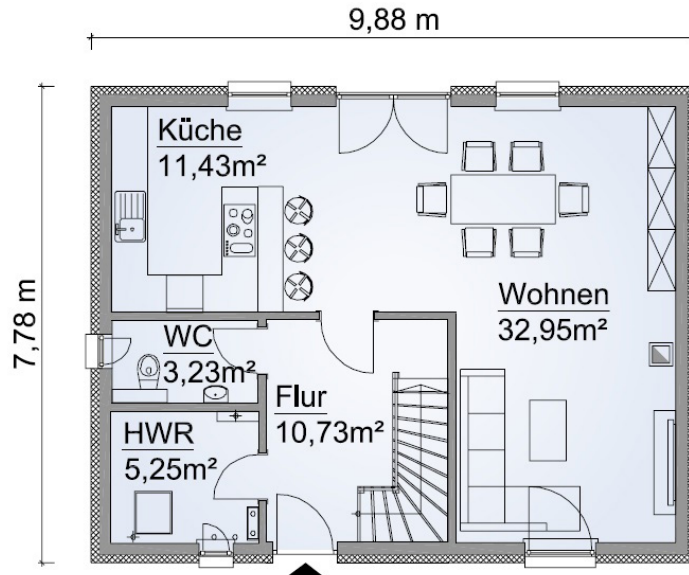

Grundrissbeispiel SH 122 Variante A3

Fakten	1,5 Geschosser	120,60 m² Wohn- u. Nutzfläche
	4 Zimmer	106,15 m² Wohn- u. Nutzfläche nach WoFIV

Erdgeschoss