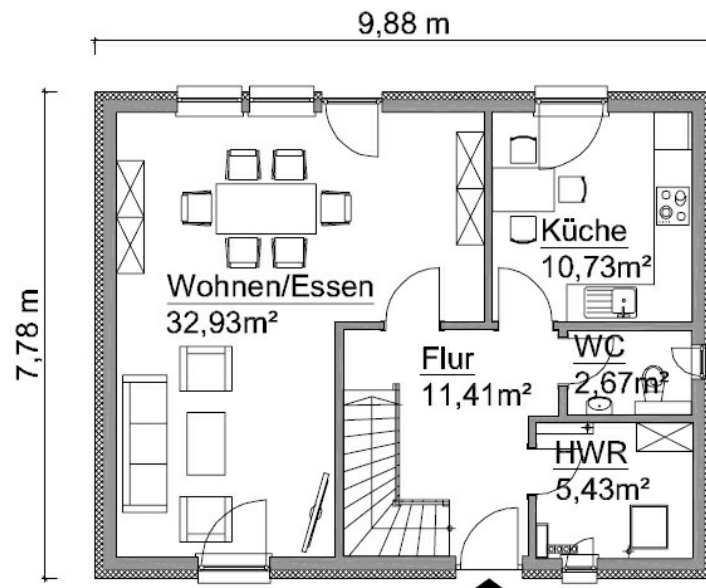

#### **Flexibel: unser Klassiker**

Es gibt sicherlich viele Gründe, warum das SH 122 bereits heute ein Klassiker ist. Zum Beispiel wären da die variable Grundrissgestaltung oder die verschiedenen Varianten zu nennen. Bei Variante A1 erwartet Sie im Erdgeschoss ein übereck angelegter großer Wohn- und Essbereich, Küche, Gäste-WC und Hauswirtschaftsraum. Im Obergeschoss gelangen Sie zu den drei komfortablen Räumen sowie einem Vollbad.

Katalog bestellen

Jetzt Infos anfordern

1,5-Geschosser: SH 122 - VAR. A1

Fakten	1,5-Geschosser	121,32 m <sup>2</sup> Wohn- u. Nutzfläche
	4 Zimmer	106,11 m <sup>2</sup> Wohn- u. Nutzfläche nach WoFIV

**Erdgeschoss**

**Obergeschoss**