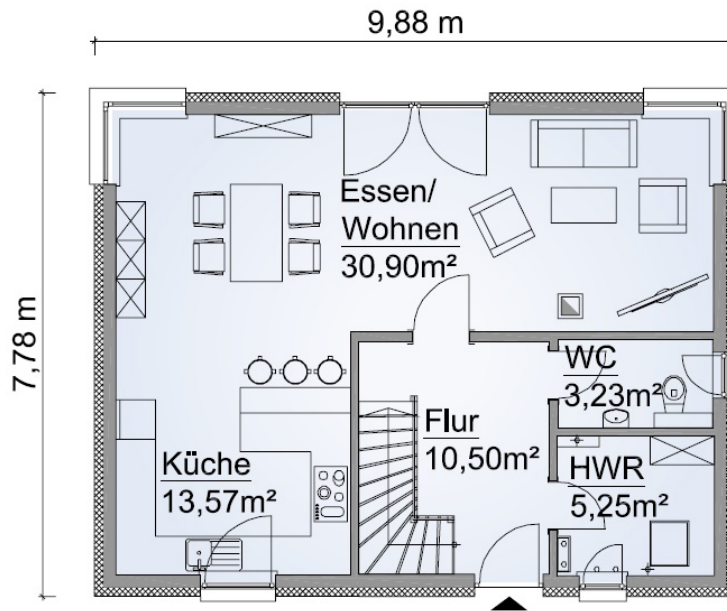

Grundrissbeispiel SH 122 FS Variante B

Fakten	1,5 Geschosser	120,72 m² Wohn- u. Nutzfläche
	4 Zimmer	108,16 m² Wohn- u. Nutzfläche nach WoFIV

Erdgeschoss