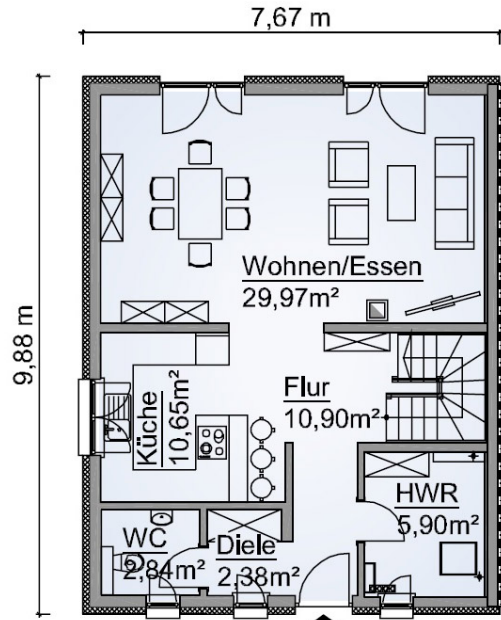

Sie befinden sich hier > Start > Scanhäuser > Doppelhaus > SH 122 DHH

Haustyp: SH 122 DHH

<https://scanhaus.de/fertighaeuser/doppelhaeuser/sh-122-dhh>

Doppelhaus: SH 122 DHH

Abbildungen können Sonderausstattungen enthalten

Beschreibung

Doppelt schön

Moderne bodentiefe Fensterformate außen, ein sehr offenes Erdgeschoss innen – quasi „türlos“ – skizzieren das SH 122 DHH (Doppelhaushälfte). Vier Zimmer, Küche, Bad, Gäste-WC und Hauswirtschaftsraum ergeben ein schönes Raumangebot für eine vierköpfige Familie.

Katalog bestellen

Jetzt Infos anfordern

Doppelhaus: SH 122 DHH mit Gaube und Absteller

Grundrissbeispiel SH 122 DHH

Fakten	Doppelhaus	121,65 m ² Wohn- u. Nutzfläche
	4 Zimmer	107,85 m ² Wohn- u. Nutzfläche nach WoFIV

Erdgeschoss

Obergeschoss