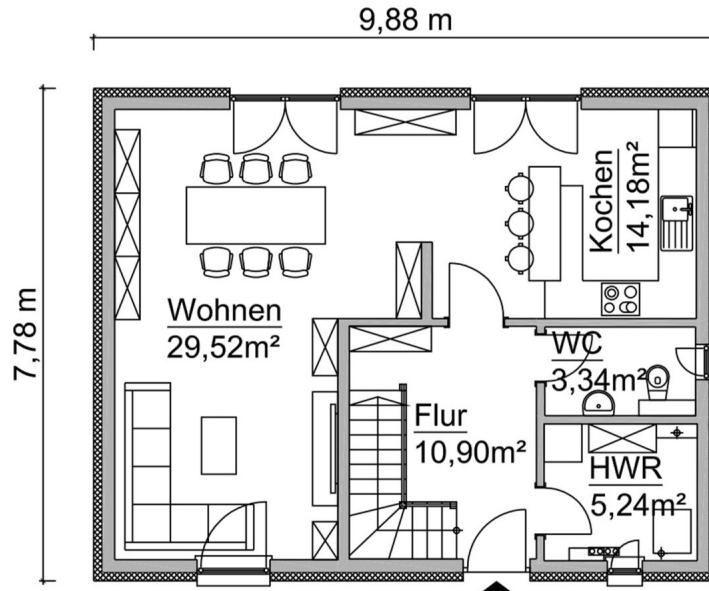

Sie befinden sich hier > Start > Scanhäuser > 1,5-Geschosser > SH 122 Drempel - VAR. A1

Haustyp: SH 122 Drempel - VAR. A1

<https://www.scanhaus.de/fertighaeuser/15-geschosser/sh-122-d>

Katalog bestellen

Jetzt Infos anfordern

SH 122 Drempel - Var. A1
Kniestockhöhe 1,49 m
für mehr Freiheiten bei der Möblierung

Fertighaus 1,5-Geschosser SH 122 Drempel - Var. A1

Abbildungen können Sonderausstattungen enthalten

Beschreibung

Klassiker mit Drempel – was bedeutet das?

Mit dem SH 122 Drempel - Var. A1 zeigen wir Ihnen ein Haus mit einem Drempel von 1,49 m Höhe, welcher mehr Platz unter der Dachschräge bietet. Durch den erhöhten Kniestock eröffnen sich mehr Stellmöglichkeiten für Ihre Möbel. Die gesamte Wohnfläche kann so optimal genutzt werden.

Grundrissbeispiel SH 122 Drempel - VAR. A1

Fakten

1,5-Geschosser

120,71 m² Wohn- u. Nutzfläche

4 Zimmer

112,21 m² Wohn- u. Nutzfläche nach WoFIV

Erdgeschoss

Obergeschoss