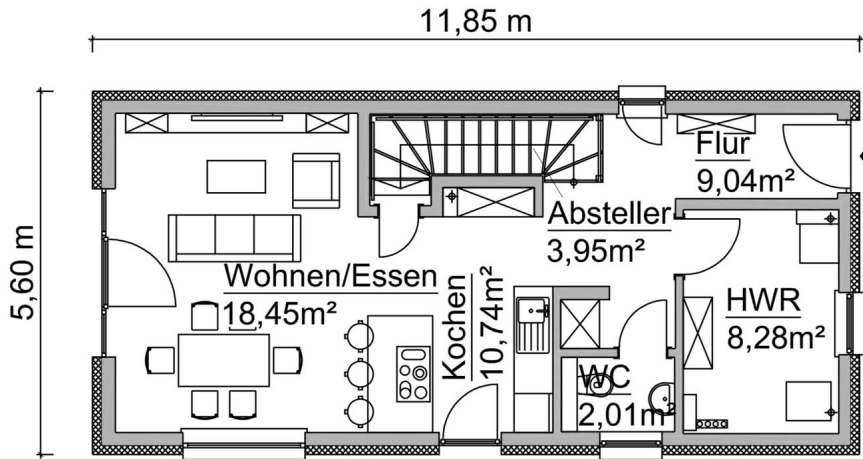

SH 102 Drempel
Kniestockhöhe 2,0 m
für mehr Freiheiten bei der Möblierung

Einfamilienhaus 1,5-Geschosser SH 102 Drempel

Abbildungen können Sonderausstattungen enthalten

Beschreibung

Mit 101 m² Wohn- Und Nutzfläche zeigen wir Ihnen unseren kleinsten 1,5-Geschosser jedoch mit einer Drempelhöhe von 2 Metern! Mit dieser enormen Kniestockhöhe steht Ihnen einfach mehr Stellfläche im Obergeschoss zur Verfügung.

Zudem eignet sich dieses Haus insbesondere für schmal geschnittene Grundstücke mit seinen Außenmaßen von 11,85 x 5,6 Metern. Das Erdgeschoss beinhaltet einen offenem Wohn- und Essbereich mit Küche, Gäste-WC, Hauswirtschaftsraum und kleinem Absteller unterhalb der Treppe. Im Obergeschoss befinden sich das Schlafzimmer mit großer Fensterverglasung, ein weiteres Zimmer, ein Vollbad und eine kleine Diele mit Platz für eine Schreibtischlösung - praktisch fürs Arbeiten nicht nur im Homeoffice.

GRUNDRISSEBEISPIEL SH 102 D

Fakten

1,5-Geschosser

101,31m² m² Wohn- u. Nutzfläche

3 Zimmer

97,68 m² m² Wohn- u. Nutzfläche nach WoFIV

Erdgeschoss

Obergeschoss