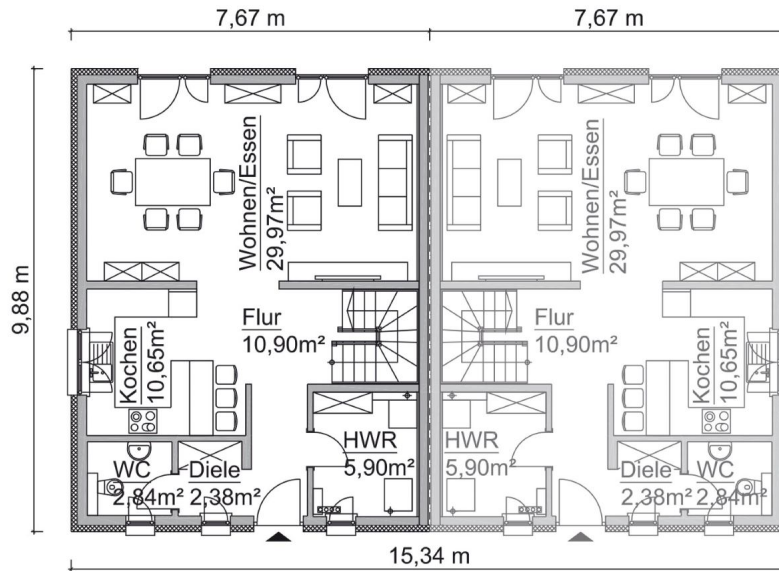

Doppelhaus 1,5-Geschosser SH 122 DHH

Abbildungen können Sonderausstattungen enthalten

Beschreibung

Ein 1,5-Geschosser als Doppelhaus = Doppelt schön

Moderne bodentiefe Fensterformate außen, ein sehr offenes Erdgeschoss innen – quasi „türlos“ – skizzieren das SH 122 DHH (Doppelhaushälfte). Vier Zimmer, Küche, Bad, Gäste-WC und Hauswirtschaftsraum ergeben ein schönes Raumangebot für eine vierköpfige Familie.

Grundrissbeispiel SH 122 DHH

Fakten

Doppelhaus

120,83 m² Wohn- u. Nutzfläche

4 Zimmer

105,78 m² Wohn- u. Nutzfläche nach WoFIV

Erdgeschoss

Obergeschoss