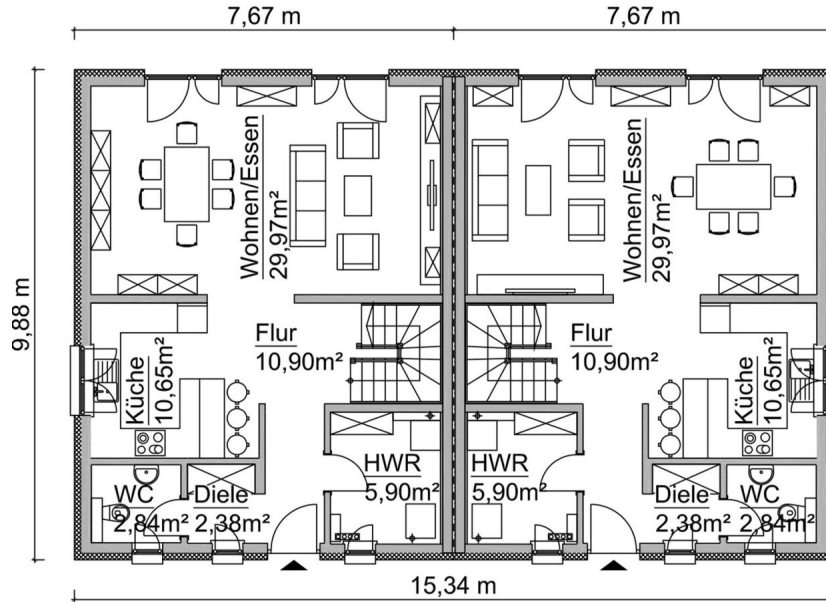

1,5-Geschosser als Doppelhaus: SH 122 DHH

Abbildungen können Sonderausstattungen enthalten

Beschreibung

Ein 1,5-Geschosser als Doppelhaus = Doppelt schön

Moderne bodentiefe Fensterformate außen, ein sehr offenes Erdgeschoss innen – quasi „türlos“ – skizzieren das SH 122 DHH (Doppelhaushälfte). Vier Zimmer, Küche, Bad, Gäste-WC und Hauswirtschaftsraum ergeben ein schönes Raumangebot für eine vierköpfige Familie.

Grundrissbeispiel Doppelhaus SH 122 DHH

Fakten

Doppelhaus
4 Zimmer

120,83 m² Wohn- u. Nutzfläche
105,78 m² Wohn- u. Nutzfläche nach WoFIV

Erdgeschoss

Obergeschoss