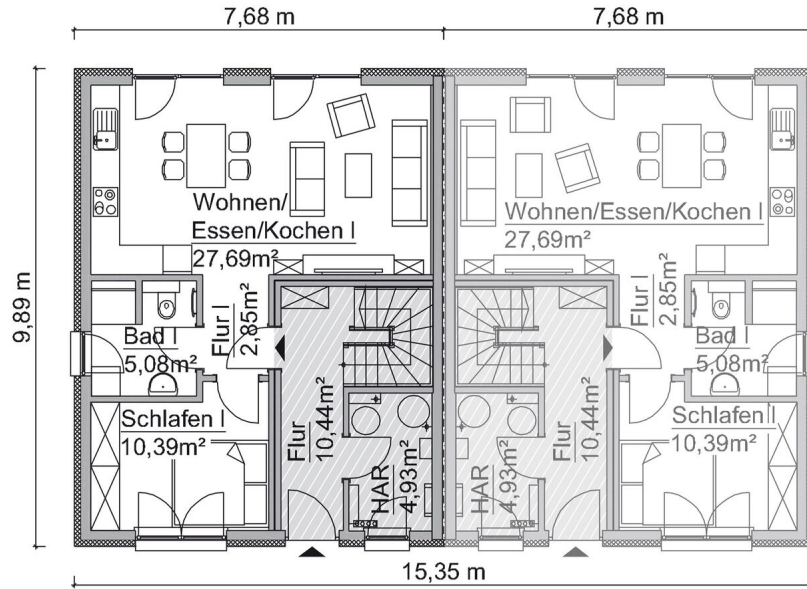

Sie befinden sich hier > Start > Scanhäuser > Doppelhaus > SH 122 DHH EW

Haustyp: SH 122 DHH EW

<https://www.scanhaus.de/fertighaeuser/doppelhaeuser/doppelhaus-sh-122-dhh-ew>

Doppelhaus SH 122 DHH EW

Abbildungen können Sonderausstattungen enthalten

Beschreibung

Doppelhaus als Investitionsobjekt?

Willkommen bei unserer Doppelhaushälfte mit je einer Wohneinheit je Ebene. Jede Wohnung verfügt über zwei Zimmer, darunter einen Allraum für Wohnen, Essen und Kochen. Das Bad ist entweder mit einer Dusche oder einer Badewanne ausgestattet und bietet Ihnen die Möglichkeit, sich nach einem langen Tag zu entspannen. Wenn Sie als Single oder Paar auf der Suche nach einem neuen Zuhause sind, das Sie mit jemand anderen teilen möchten oder einfach eine Investitionsmöglichkeit suchen, dann ist diese Doppelhaushälfte genau das Richtige für Sie.

Katalog bestellen

Jetzt Infos anfordern

SH 122 DHH EW
Doppelhaushälfte mit Einliegerwohnung

GRUNDRISSEBEISPIEL SH 122 DHH EW

Fakten

Doppelhaus
2 + 2 Zimmer

115,04 m² Wohn- u. Nutzfläche
103,86 m² Wohn- u. Nutzfläche nach WoFIV

Erdgeschoss

Obergeschoss