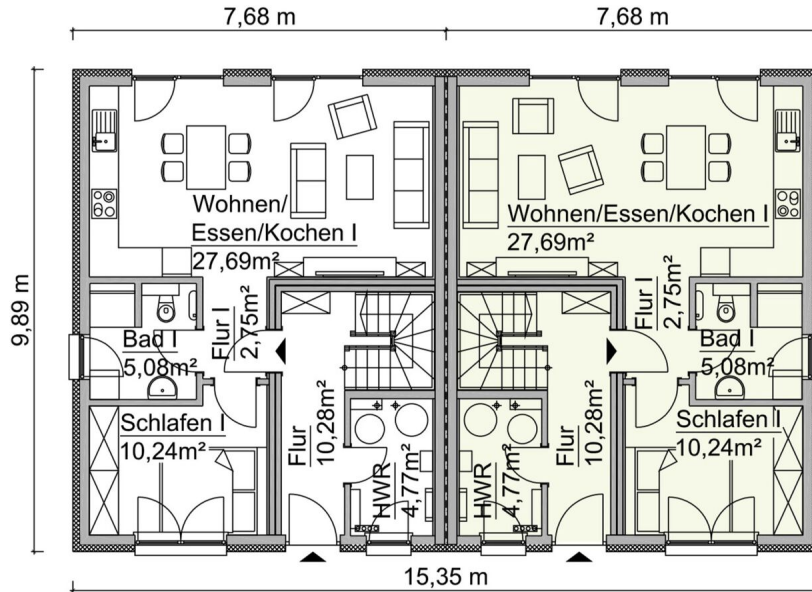

Fertighaus Doppelhaus SH 122 DHH mit 2 Einliegerwohnungen

Abbildungen können Sonderausstattungen enthalten

Beschreibung

Doppelhaus als Investitionsobjekt?

Willkommen bei unserer Doppelhaushälfte mit einer separaten Wohneinheiten je Ebene. Jede Wohnung verfügt über zwei Zimmer, darunter einen Allraum für Wohnen, Essen und Kochen. Das Bad ist entweder mit einer Dusche oder einer Badewanne ausgestattet und bietet Ihnen die Möglichkeit, sich nach einem langen Tag zu entspannen. Wenn Sie als Single oder Paar auf der Suche nach einem neuen Zuhause sind, das Sie mit jemand anderen teilen möchten oder einfach eine Investitionsmöglichkeit suchen, dann ist diese Doppelhaushälfte genau das Richtige für Sie.

GRUNDRISSEBEISPIEL DOPPELHAUS SH 122 DHH EW

Fakten

Doppelhaus
2 Zimmer

114,13 m² Wohn- u. Nutzfläche
103,08 m² Wohn- u. Nutzfläche nach WoFIV

Erdgeschoss

Obergeschoss